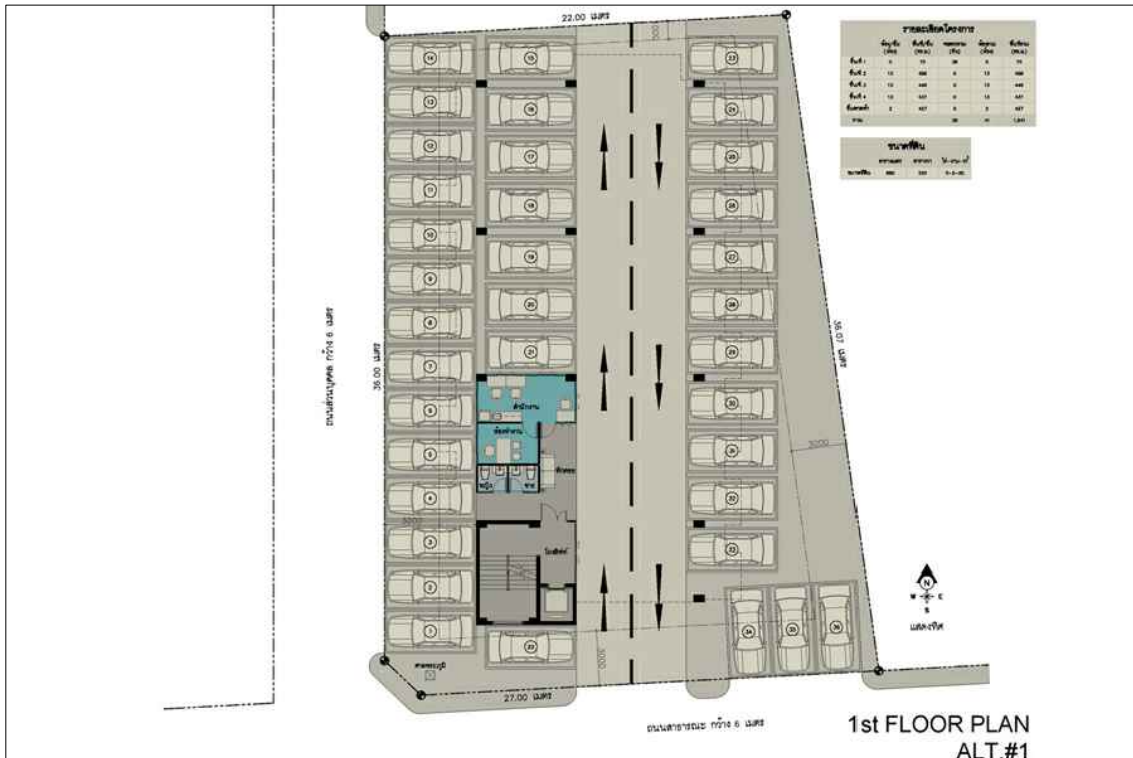

โครงการออกแบบ : อพาร์ทเมนท์ 4 ชั้น สุขุมวิท 62
จำนวนห้องพัก : จำนวน 41 ห้อง
สถานที่ : แขวงบางจาก เขตพระโขนง กรุงเทพฯ
เวลาออกแบบ : ก.พ. 2016

แปลนชั้นที่ 1 , แปลนชั้นที่ 2 (แนวทางที่ 1)

โครงการออกแบบ : อพาร์ทเมนท์ 4 ชั้น สุขุมวิท 62
จำนวนห้องพัก : จำนวน 41 ห้อง
สถานที่ : แขวงบางจาก เขตพระโขนง กรุงเทพฯ
เวลาออกแบบ : ก.พ. 2016

แปลนชั้นที่ 3 , แปลนชั้นที่ 4 (แนวทางที่ 1)

โครงการออกแบบ : อพาร์ทเมนท์ 4 ชั้น สุขุมวิท 62
จำนวนห้องพัก : จำนวน 41 ห้อง
สถานที่ : แขวงบางจาก เขตพระโขนง กรุงเทพฯ
เวลาออกแบบ : ก.พ. 2016

แปลนชั้นดาดฟ้า , แปลนขยายห้องพัก (แนวทางที่ 1)