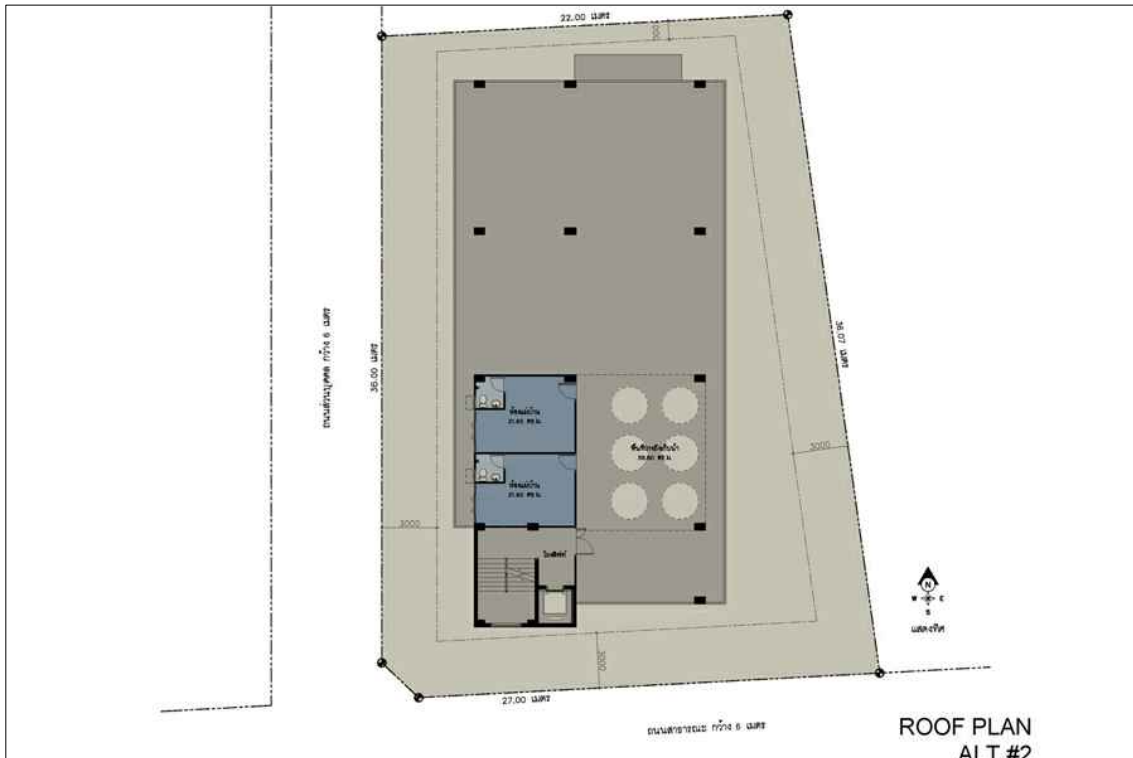

โครงการออกแบบ : อพาร์ทเมนท์ 4 ชั้น สุขุมวิท 62
จำนวนห้องพัก : จำนวน 41 ห้อง
สถานที่ : แขวงบางจาก เขตพระโขนง กรุงเทพฯ
เวลาออกแบบ : ก.พ. 2016

แปลนชั้นดาดฟ้า , แปลนขยายห้องพัก (แนวทางที่ 2)