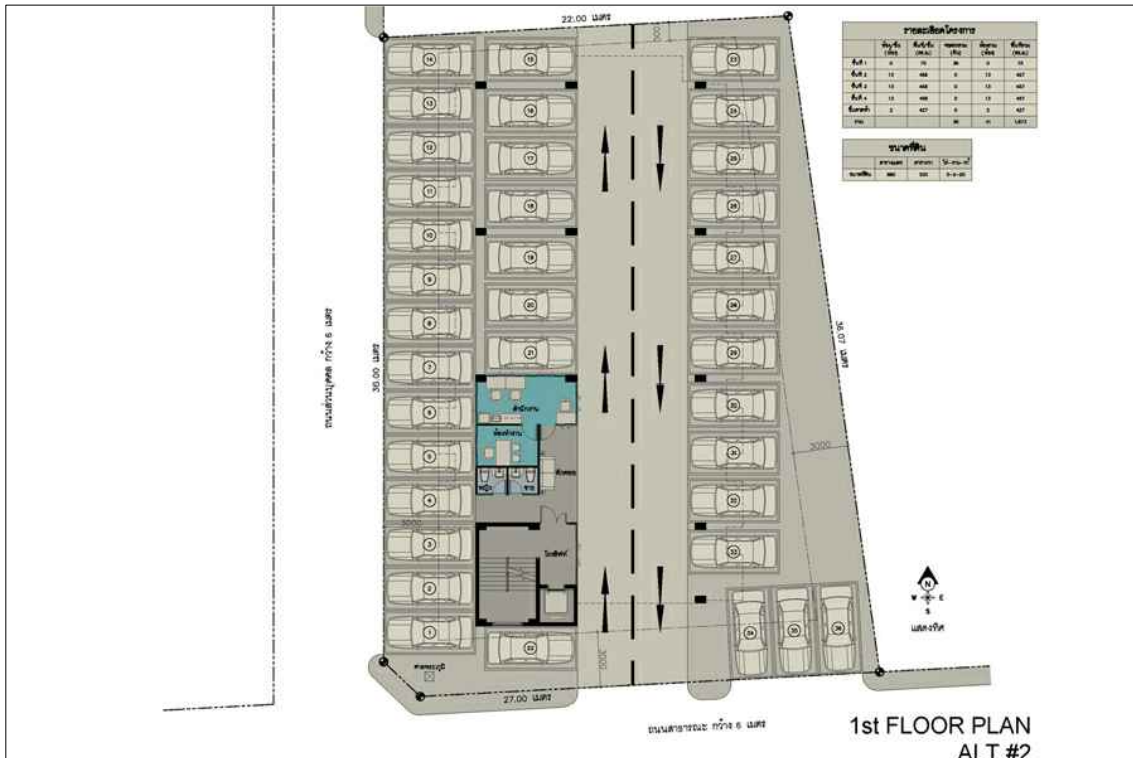

รูปทัศนียภาพ (แนวทางที่ 1)

โครงการออกแบบ : อพาร์ทเมนท์ 4 ชั้น สุขุมวิท 62
จำนวนห้องพัก : จำนวน 41 ห้อง
สถานที่ : แขวงบางจาก เขตพระโขนง กรุงเทพฯ
เวลาออกแบบ : ก.พ. 2016

รูปทัศนียภาพ (แนวทางที่ 1)

โครงการออกแบบ : อพาร์ทเมนท์ 4 ชั้น สุขุมวิท 62
จำนวนห้องพัก : จำนวน 41 ห้อง
สถานที่ : แขวงบางจาก เขตพระโขนง กรุงเทพฯ
เวลาออกแบบ : ก.พ. 2016

รูปทัศนียภาพ (แนวทางที่ 1)

โครงการออกแบบ : อพาร์ทเมนท์ 4 ชั้น สุขุมวิท 62
จำนวนห้องพัก : จำนวน 41 ห้อง
สถานที่ : แขวงบางจาก เขตพระโขนง กรุงเทพฯ
เวลาออกแบบ : ก.พ. 2016

แปลนชั้นที่ 1 , แปลนชั้นที่ 2-4 (แนวทางที่ 2)