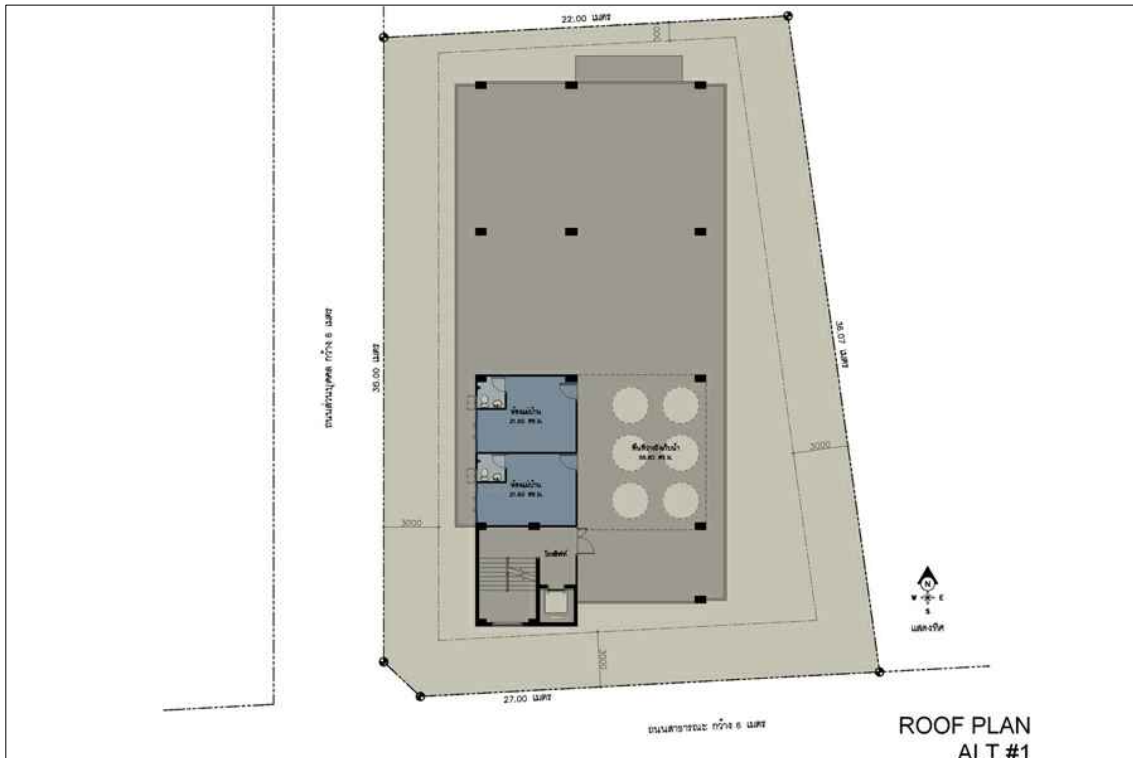

โครงการออกแบบ : อพาร์ทเมนท์ 4 ชั้น สุขุมวิท 62
จำนวนห้องพัก : จำนวน 41 ห้อง
สถานที่ : แขวงบางจาก เขตพระโขนง กรุงเทพฯ
เวลาออกแบบ : ก.พ. 2016

แปลนชั้นที่ 1 , แปลนชั้นที่ 2 (แนวทางที่ 1)

โครงการออกแบบ : อพาร์ทเมนท์ 4 ชั้น สุขุมวิท 62
จำนวนห้องพัก : จำนวน 41 ห้อง
สถานที่ : แขวงบางจาก เขตพระโขนง กรุงเทพฯ
เวลาออกแบบ : ก.พ. 2016

แปลนชั้นที่ 3 , แปลนชั้นที่ 4 (แนวทางที่ 1)

โครงการออกแบบ : อพาร์ทเมนท์ 4 ชั้น สุขุมวิท 62
จำนวนห้องพัก : จำนวน 41 ห้อง
สถานที่ : แขวงบางจาก เขตพระโขนง กรุงเทพฯ
เวลาออกแบบ : ก.พ. 2016

แปลนชั้นดาดฟ้า , แปลนขยายห้องพัก (แนวทางที่ 1)

โครงการออกแบบ : อพาร์ทเมนท์ 4 ชั้น สุขุมวิท 62
จำนวนห้องพัก : จำนวน 41 ห้อง
สถานที่ : แขวงบางจาก เขตพระโขนง กรุงเทพฯ
เวลาออกแบบ : ก.พ. 2016

รูปทัศนียภาพ (แนวทางที่ 1)

โครงการออกแบบ : อพาร์ทเมนท์ 4 ชั้น สุขุมวิท 62
จำนวนห้องพัก : จำนวน 41 ห้อง
สถานที่ : แขวงบางจาก เขตพระโขนง กรุงเทพฯ
เวลาออกแบบ : ก.พ. 2016

รูปทัศนียภาพ (แนวทางที่ 1)

โครงการออกแบบ : อพาร์ทเมนท์ 4 ชั้น สุขุมวิท 62
จำนวนห้องพัก : จำนวน 41 ห้อง
สถานที่ : แขวงบางจาก เขตพระโขนง กรุงเทพฯ
เวลาออกแบบ : ก.พ. 2016

แปลนชั้นที่ 1 , แปลนชั้นที่ 2-4 (แนวทางที่ 2)