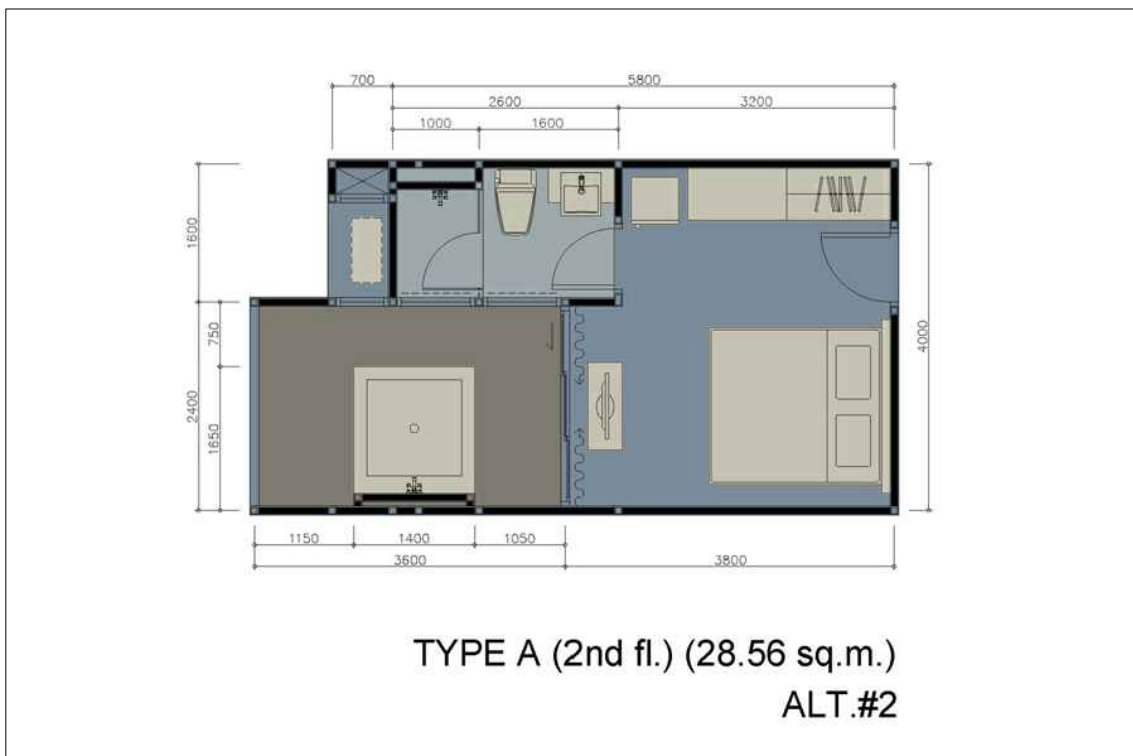

โครงการออกแบบ : อพาร์ทเมนท์ 4 ชั้น สุขุมวิท 62
จำนวนห้องพัก : จำนวน 41 ห้อง
สถานที่ : แขวงบางจาก เขตพระโขนง กรุงเทพฯ
เวลาออกแบบ : ก.พ. 2016

แปลนชั้นดาดฟ้า , แปลนขยายห้องพัก (แนวทางที่ 2)